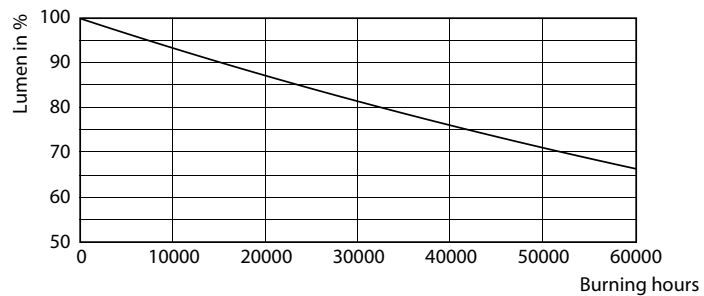

Ultraeffektiv LED-pære

Levetid

Life Expectancy Diagram

Lumen Maintenance Diagram