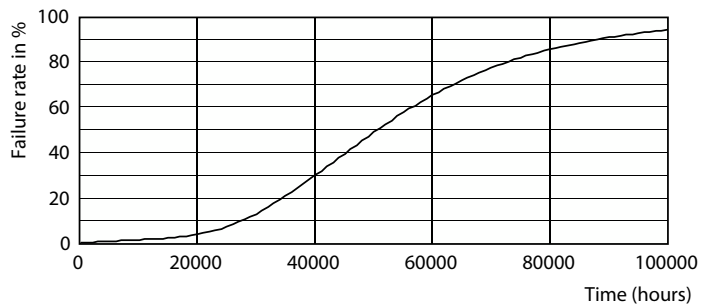

Ultraeffektiv LED-pære

Levetid

Life Expectancy Diagram

Lumen Maintenance Diagram