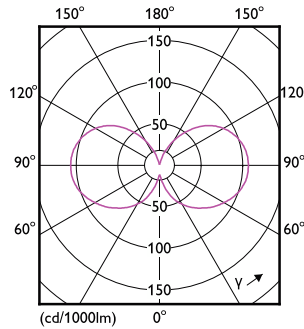

Målskitse

MAS LEDBulbND2.3-40W E27830 A60CL G EELA

Product	D	C
MAS LEDBulbND2.3-40W E27830 A60CL G EELA	60 mm	105 mm

Fotometriske data

LEDbulb MAS EU 2,3W A60 E27 830 CL-POC

LEDbulb MAS EU A60 2,3W E27 830 CL-LDD