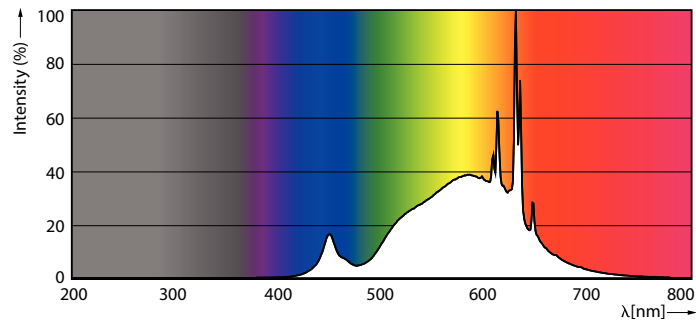

Fotometriske data

LEDbulb MAS EU 2,3W A60 E27 830 CL-POC