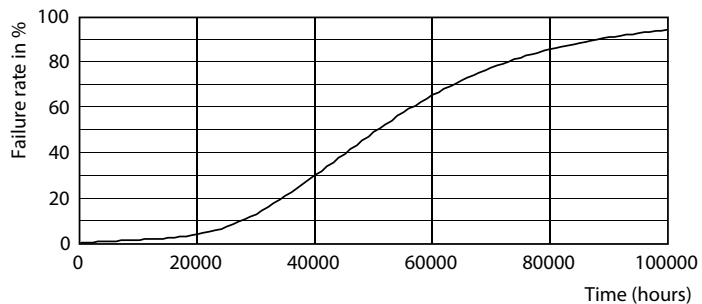

Ultraeffektiv LED-pære

Levetid

Life Expectancy Diagram

Lumen Maintenance Diagram