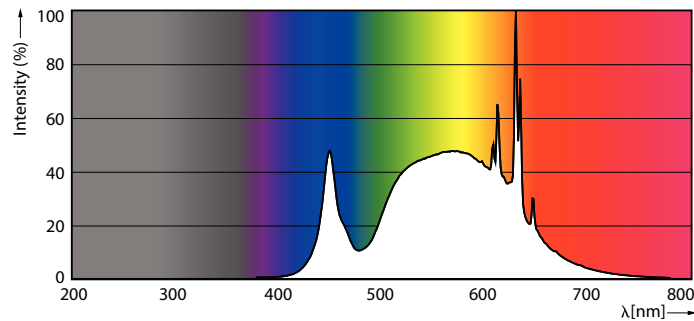

Produkt data

Generelle oplysninger	
Sokkel	E27 [E27]
Opfylder kravene i EU RoHS	Ja
Nominel levetid (nom.)	50000 h
	Sphere
Lysteknisk	
Farvekode	840 [CCT af 4000 K]
Lysstrøm (nom.)	485 lm
Farvebetegnelse	Kold-hvid (CW)
Korreleret farvetemperatur (nom.)	4000 K
Lyseffekt (nominel) (nom.)	210,00 lm/W
Farveensartethed	<6
Farvegengivelsesindeks (nom.)	80
LLMF ved den nominelle levetids udløb (nom.)	70 %
Drift og el	
Indgangsfrekvens	50 til 60 Hz
Power (Rated) (Nom)	2,3 W
Lyskildens strømstyrke (nom.)	30 mA

Målskitse

MAS LEDBulbND2.3-40W E27840 A60CL G EELA

Product	D	C
MAS LEDBulbND2.3-40W E27840 A60CL G EELA	60 mm	105 mm

Fotometriske data

LEDbulb MAS EU A60 2,3W E27 840 CL-LDD

LEDbulb MAS EU 2,3W A60 E27 840 CL-GUL