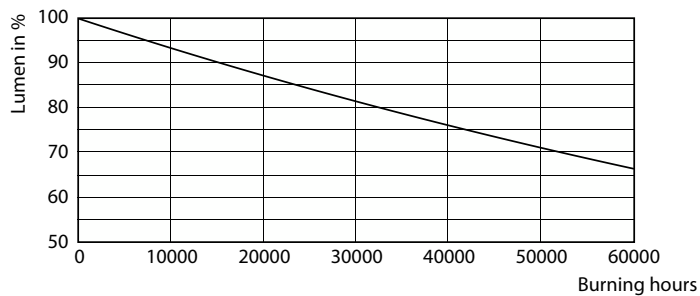

Ultraeffektiv LED-pære

Levetid

Life Expectancy Diagram

Lumen Maintenance Diagram