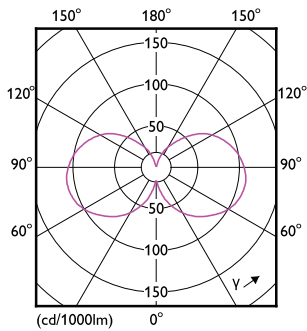

Produkt data

Generelle oplysninger	
Sokkel	E27 [E27]
Opfylder kravene i EU RoHS	Ja
Nominel levetid (nom.)	50000 h
	Sphere
Lysteknisk	
Farvekode	840 [CCT af 4000 K]
Lysstrøm (nom.)	485 lm
Farvebetegnelse	Kold-hvid (CW)
Korreleret farvetemperatur (nom.)	4000 K
Lyseffekt (nominel) (nom.)	210,00 lm/W
Farveensartethed	<6
Farvegengivelsesindeks (nom.)	80
LLMF ved den nominelle levetids udløb (nom.)	70 %
Drift og el	
Indgangsfrekvens	50 til 60 Hz
Power (Rated) (Nom)	2,3 W
Lyskildens strømstyrke (nom.)	30 mA

Ultraeffektiv LED-pære

	588543
Produktdata	
Fuldstændig produktkode	871951442075500
Ordreprodukt navn	MAS LEDBulbND2.3-40W E27840 A60CL G EELA
EAN/UPC – produkt	8719514420755
Ordrekode	42075500

Lokal ordrekode	2057816229
SAP-tæller – antal pr. pakke	1
Tæller – antal pakker pr. kasse (udvendig emballage)	10
SAP-materiale	929003066502
Kopier nettovægt (stykke)	0,030 kg

Målskitse

MAS LEDBulbND2.3-40W E27840 A60CL G EELA

Product	D	C
MAS LEDBulbND2.3-40W E27840 A60CL G EELA	60 mm	105 mm

Fotometriske data

LEDbulb MAS EU A60 2,3W E27 840 CL-LDD

LEDbulb MAS EU 2,3W A60 E27 840 CL-GUL