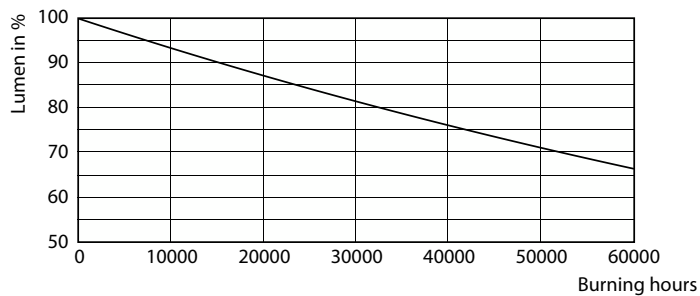

Produkt data

Generelle oplysninger	
Sokkel	E27 [E27]
Opfylder kravene i EU RoHS	Ja
Nominel levetid (nom.)	50000 h
	Sphere

Lysteknisk	
Farvekode	830 [CCT af 3000 K]
Lysstrøm (nom.)	840 lm
Farvebetegnelse	Hvid (WH)
Korreleret farvetemperatur (nom.)	3000 K
Lyseffekt (nominel) (nom.)	210,00 lm/W
Farveensartethed	<6
Farvegengivelsesindeks (nom.)	80
LLMF ved den nominelle levetids udløb (nom.)	70 %

Målskitse

MAS LEDBulbND4-60W E27 830 A60 CL G EELA

Product	D	C
MAS LEDBulbND4-60W E27 830 A60 CL G EELA	60 mm	105 mm

Fotometriske data

General Illuminance Lighting
1 x 1000lm
Page 10

LEDbulb MAS EU 4W A60 E27 830 CL-GUL

LEDbulb MAS EU 4W A60 E27 830 CL-POC

LEDbulb MAS EU A60 4W E27 830 CL-LDD

Ultraeffektiv LED-pære

Levetid

Life Expectancy Diagram

Lumen Maintenance Diagram