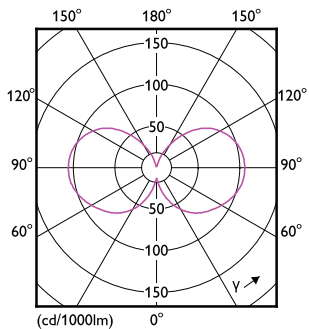

LEDbulb MAS EU 4W A60 E27 830 CL-GUL

LEDbulb MAS EU A60 4W E27 830 CL-LDD