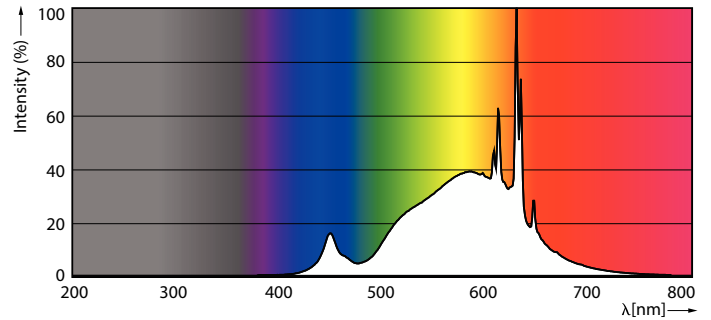

LEDbulb MAS EU 4W A60 E27 830 CL-POC